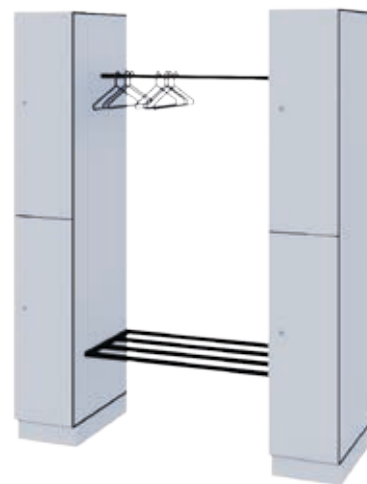

Łączenie szaf w garderoby

Maskownice boczne i narożne

HPL / LPW / METAL

LUSTRO

HPL / LPW / METAL

VANITY - funkcjonalne mini blaty