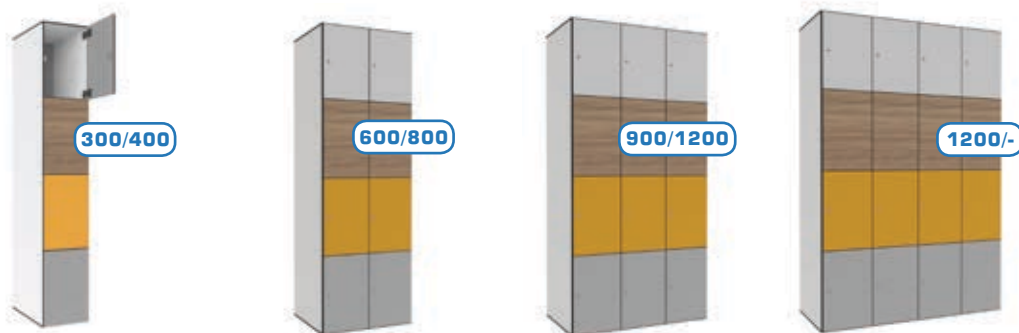

Szafki czteropoziomowe

WERSJA STANDARD

WYMIARY	KOD PRODUKTU	TD-15314-00	TD-15414-00	TD-15324-00	TD-15424-00	TD-15334-00	TD-15434-00	TD-15344-00	-
	WYSOKOŚĆ	1510	1510	1510	1510	1510	1510	1510	-
	KOD PRODUKTU	TD-18314-00	TD-18414-00	TD-18324-00	TD-18424-00	TD-18334-00	TD-18434-00	TD-18344-00	-
	WYSOKOŚĆ	1810	1810	1810	1810	1810	1810	1810	-
	SZER. CAŁKOWITA	300	400	600	800	900	1200	1200	-
	SZER. PIONU	1X300	1X400	2X300	2X400	3X300	3X400	4X300	-
	GŁĘBOKOŚĆ	490	490	490	490	490	490	490	-
WYPOSAŻENIE	NÓŻKI WYS.100	✓	✓	✓	✓	✓	✓	✓	-
	PÓŁKA	-	-	-	-	-	-	-	-
	DRAŻEK Z HACZYKAMI	-	-	-	-	-	-	-	-
	HACZYK NA UBRANIA	-	-	-	-	-	-	-	-
	ZAMEK NA KLUCZYK	✓	✓	✓	✓	✓	✓	✓	-
	ZAMEK NA KLÓDKĘ	✓	✓	✓	✓	✓	✓	✓	-
+	RODZAJE ZAMKÓW	DOSTĘPNE RODZAJE ZAMKÓW: STRONA 14							
	OPCJE DODATKOWE	DOSTĘPNE OPCJE DODATKOWE: STRONA 8							
	OPCJE KOLORYSTYCZNE	DOSTĘPNE OPCJE KOLORÓW: STRONA 18