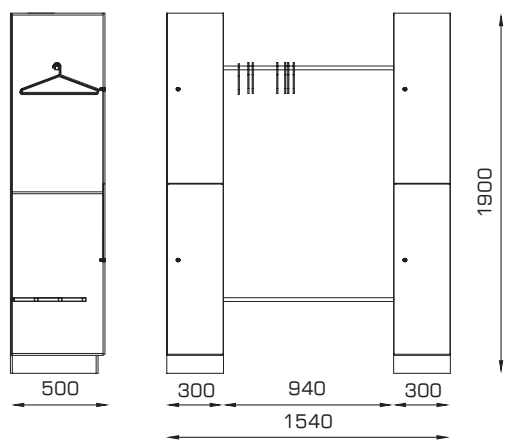

Łączenie szaf w garderoby

Maskownice boczne i narożne

HPL / LPW / METAL

LUSTRO

HPL / LPW / METAL

VANITY - funkcjonalne mini blaty