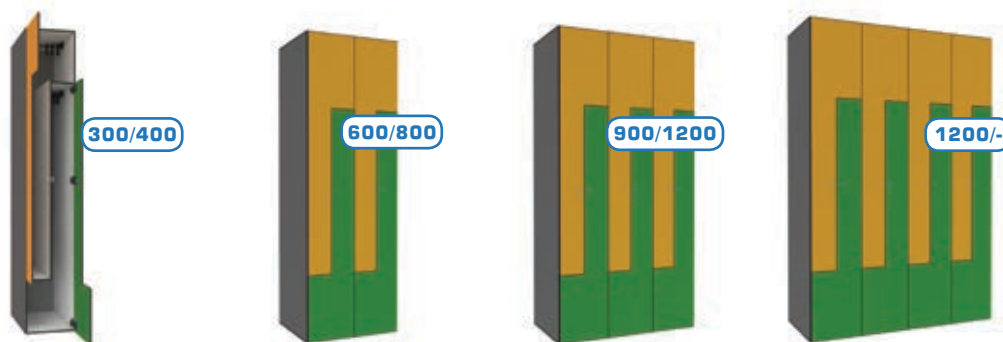

Szafki ubraniowe L

WERSJA STANDARD

WYMIARY	KOD PRODUKTU	TZ-15312-00	TZ-15412-00	TZ-15322-00	TZ-15422-00	TZ-15332-00	TZ-15432-00	TZ-15342-00	-
	WYSOKOŚĆ	1510	1510	1510	1510	1510	1510	1510	-
	KOD PRODUKTU	TZ-18312-00	TZ-18412-00	TZ-18322-00	TZ-18422-00	TZ-18332-00	TZ-18432-00	TZ-18342-00	-
	WYSOKOŚĆ	1810	1810	1810	1810	1810	1810	1810	-
	SZER. CAŁKOWITA	300	400	600	800	900	1200	1200	-
	SZER. PIONU	1X300	1X400	2X300	2X400	3X300	3X400	4X300	-
	GŁĘBOKOŚĆ	490	490	490	490	490	490	490	-
WYPOSAŻENIE	NÓŻKI WYS.100	✓	✓	✓	✓	✓	✓	✓	-
	PÓŁKA	-	-	-	-	-	-	-	-
	DRAŻEK Z HACZYKAMI	✓	✓	✓	✓	✓	✓	✓	-
	HACZYK NA UBRANIA	✓	✓	✓	✓	✓	✓	✓	-
	ZAMEK NA KLUCZYK	✓	✓	✓	✓	✓	✓	✓	-
	ZAMEK NA KLÓDKĘ	✓	✓	✓	✓	✓	✓	✓	-
+	RODZAJE ZAMKÓW	DOSTĘPNE RODZAJE ZAMKÓW: STRONA 14							
	OPCJE DODATKOWE	DOSTĘPNE OPCJE DODATKOWE: STRONA 8							
	OPCJE KOLORYSTYCZNE	DOSTĘPNE OPCJE KOLORÓW: STRONA 18