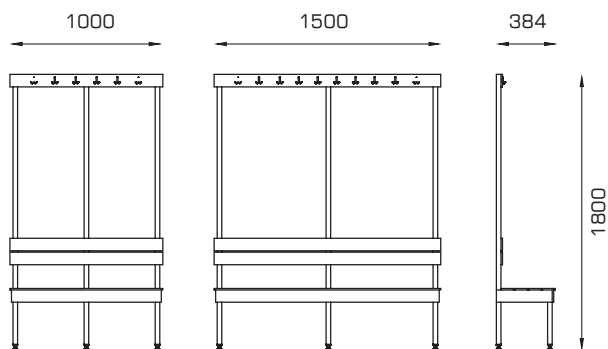

### Klasyczne podejście

Aluminiowa konstrukcja z siedziskami z HPL.  
Standardowe ławki ALSANIT.

HPL

10 mm

12 mm

← wstecz