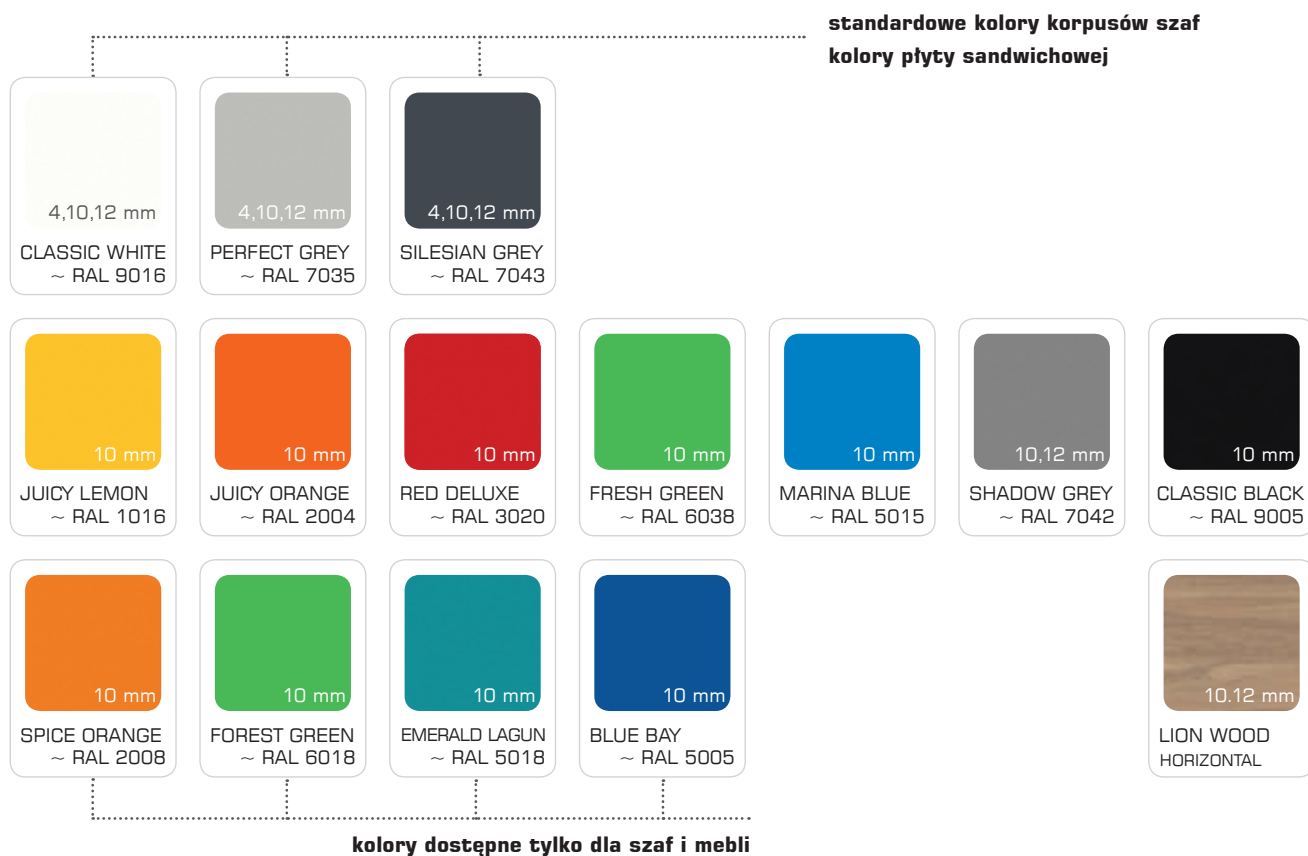

## Wersja BESPOKE - wykonane wg indywidualnych życzeń

Oprócz niestandardowego koloru płyt, możemy również wzbogacić projekt o grafikę lub oklejanie. Jeśli zależy Państwu na kolorach niedostępnych w naszej ofercie magazynowej, możecie wybrać dowolny kolor płyty, farby, dekoru z dostępnej palety:

HPL + LPW - do wyboru z kolekcji dostawców płyt ALSANIT  
FARBA: METAL + SZKŁO - do wyboru z kolekcji kolorów RAL

# KOLORY kolekcja magazynowa

## HPL

SZAFY

ZABUDOWY HPL

KABINY SANITARNE

MEBLE KONTRAKTOWE